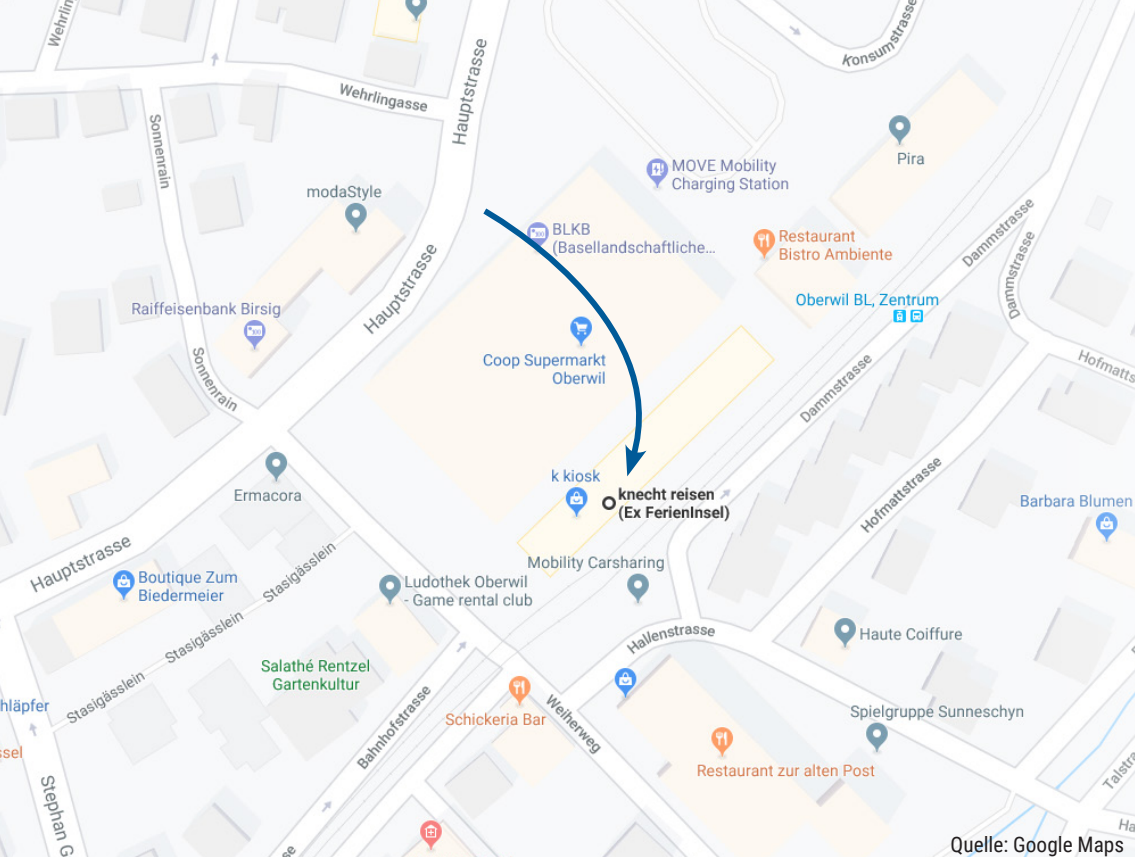

So finden Sie uns mit dem Auto und mit dem ÖV

ADRESSE

knecht reisen ag Oberwil
Passage 4, 4104 Oberwil BL

ANREISE MIT DEM AUTO

Ab Basel via Binningen (Oberwilerstrasse) und Bottmingen (Binnerstrasse) nach Oberwil fahren. Im Kreisverkehr die dritte Ausfahrt (Konsumstrasse) nehmen. Beim Coop Parkplatz parkieren (kostenpflichtig). Die Treppe hinunter zur Tramhaltestelle laufen.

ANREISE MIT ÖV

Fahren Sie ab Basel SBB mit dem Tram Nr. 10 in Richtung Flüh, Bahnhof bis zur Station Oberwil BL, Zentrum (20min). Sie finden uns im Gebäude „Passage“ direkt an der Haltestelle.

knechtreisen
der Spezialist

<https://www.knecht-reisen.ch/filiale/oberwil/>

Quelle: Google Maps

**WIR FREUEN UNS SIE BALD IN DER
FILIALE OBERWIL PERSÖNLICH
BEGRÜSSEN ZU DÜRFEN.**